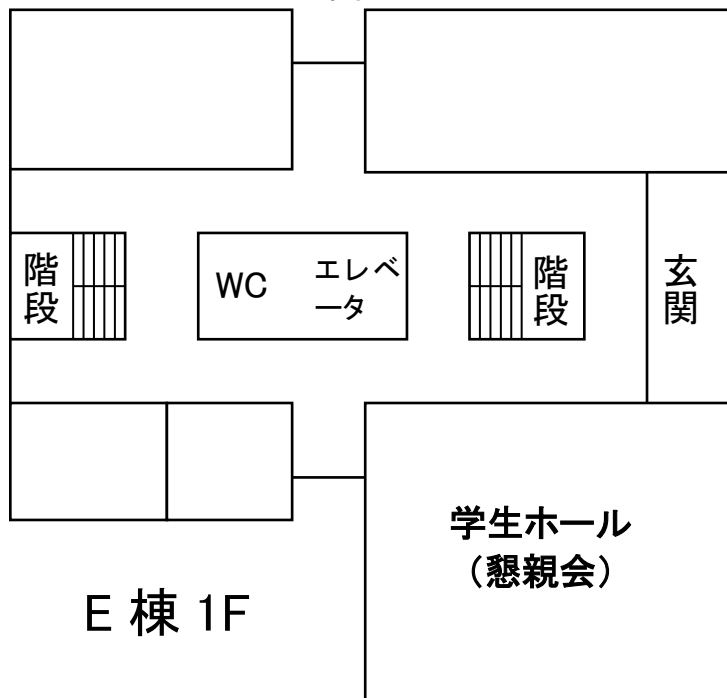

千葉大学松戸キャンパス（駅から徒歩）（千葉県松戸市松戸6 4 8）

<http://www.h.chiba-u.jp/access/index.html>

JR 常磐線松戸駅東口から徒歩約 15 分

D 棟

↑ 松戸駅
方面
(道路)

(道路)

玄関

E 棟 1F

学生ホール
(懇親会)

E 棟 2F

合同講義室
(ポスター会場)

205号教室
(休憩室)

事務局

206号教室
(講演会場)

階段

WC