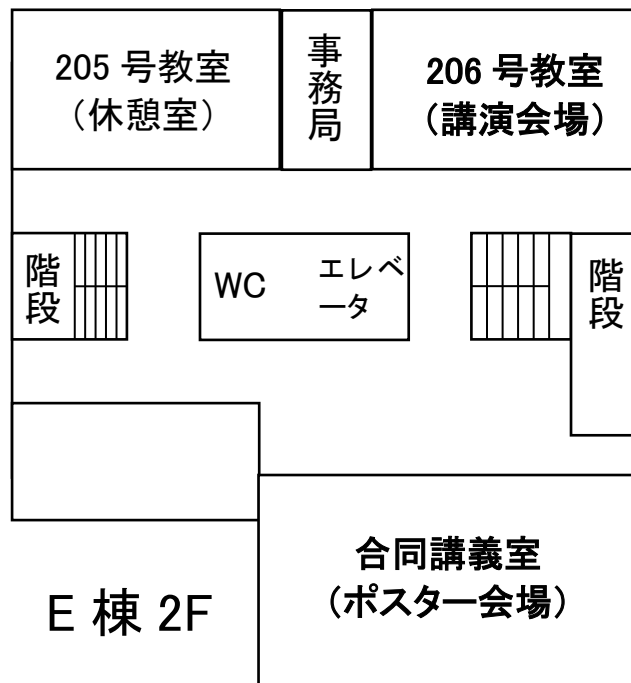

千葉大学松戸キャンパス（駅から徒歩）（千葉県松戸市松戸6 4 8）

<http://www.h.chiba-u.jp/access/index.html>

JR 常磐線松戸駅東口から徒歩約 15 分

D 棟

↑ 松戸駅
方面
(道路)

(道路)

玄関

E 棟 1F

学生ホール
(懇親会)

E 棟 2F

合同講義室
(ポスター会場)

205号教室
(休憩室)

事務局

206号教室
(講演会場)

階段

WC